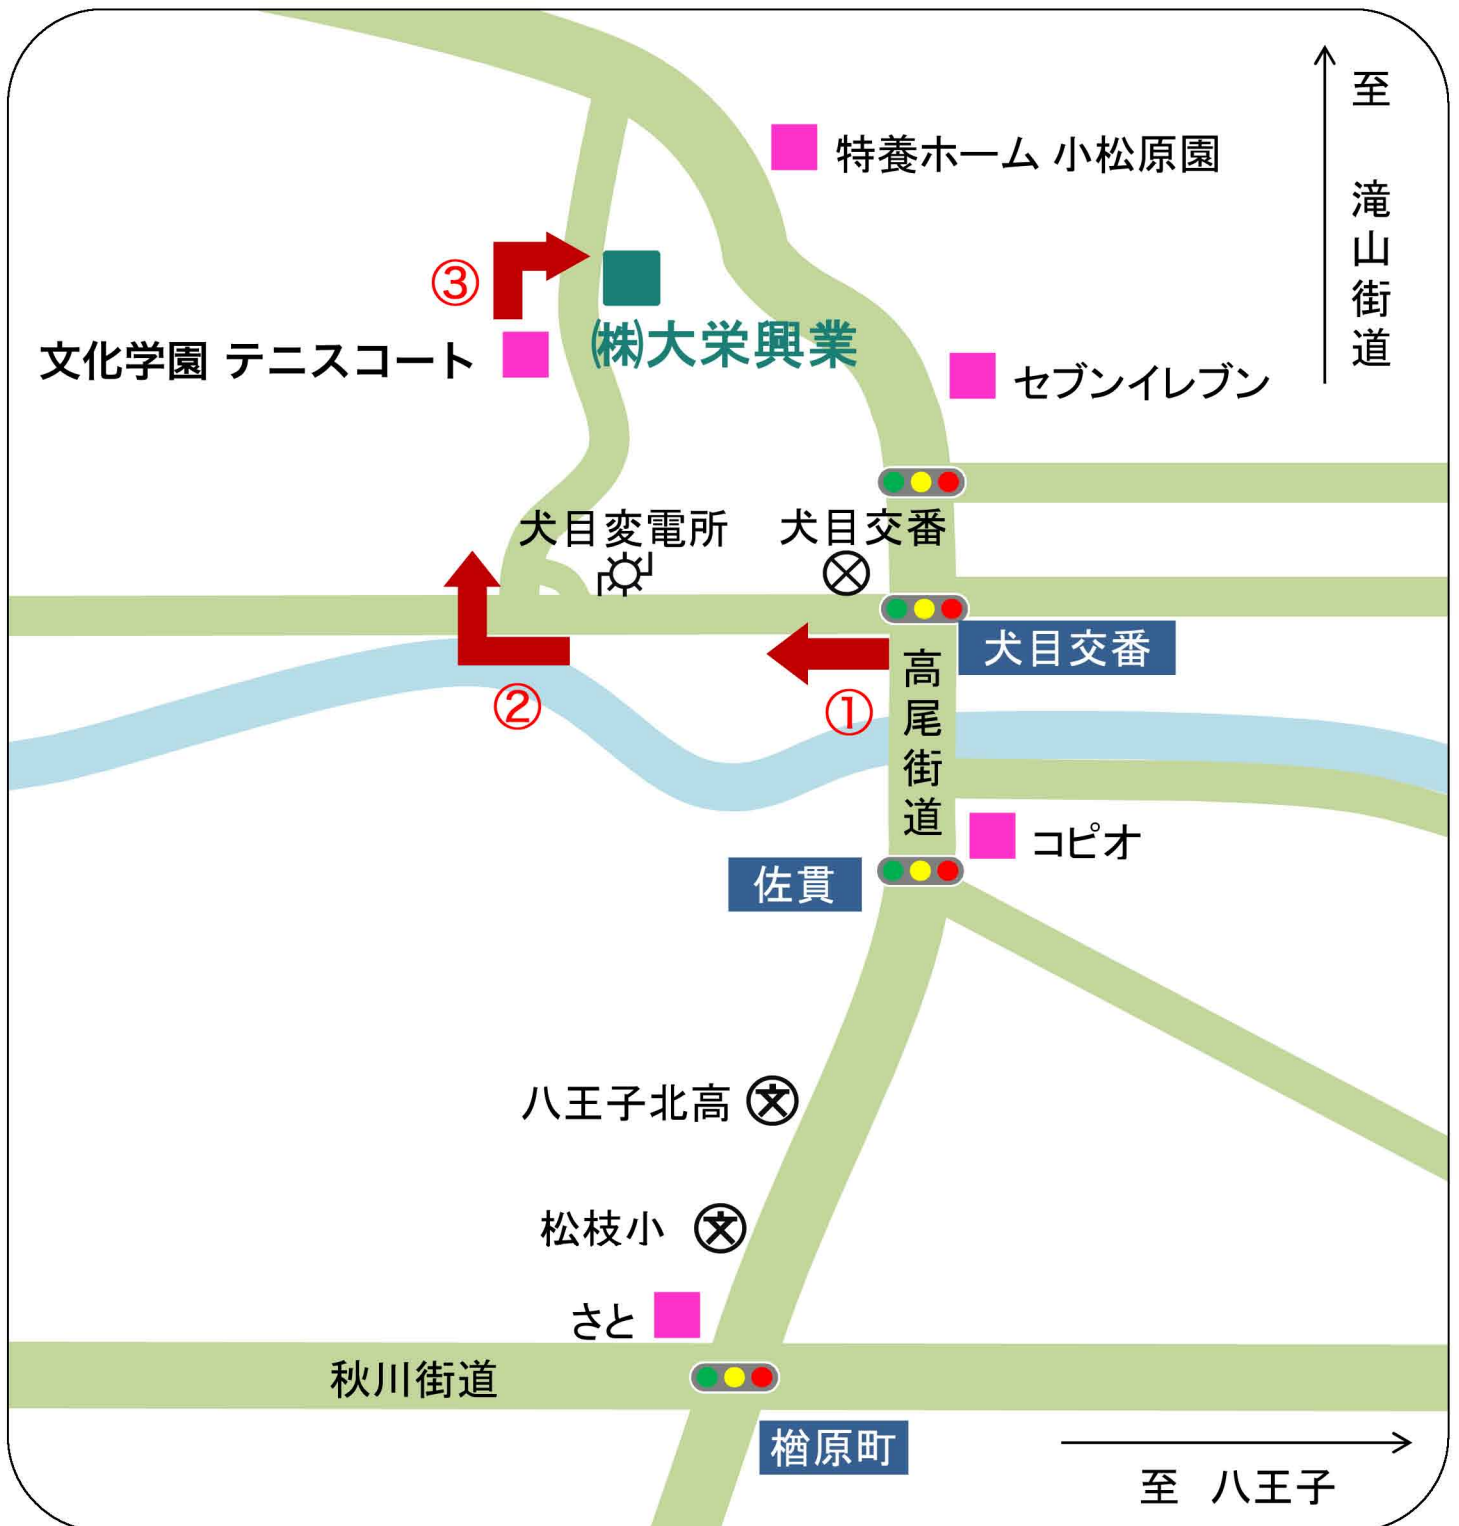

株式会社 大栄興業 案内図

東京都八王子市犬目町830-1

TEL : 042-654-0031 FAX : 042-654-0025

- ① 犬目交番の横を曲がり、約400m進みます。
- ② 犬目変電所の先の十字路を右折します。(交差点に電柱看板があります)
- ③ 約300m坂を上がりると資材置き場が見えますのでそのままお上がり下さい。
坂を上がり左側が事務所になります。